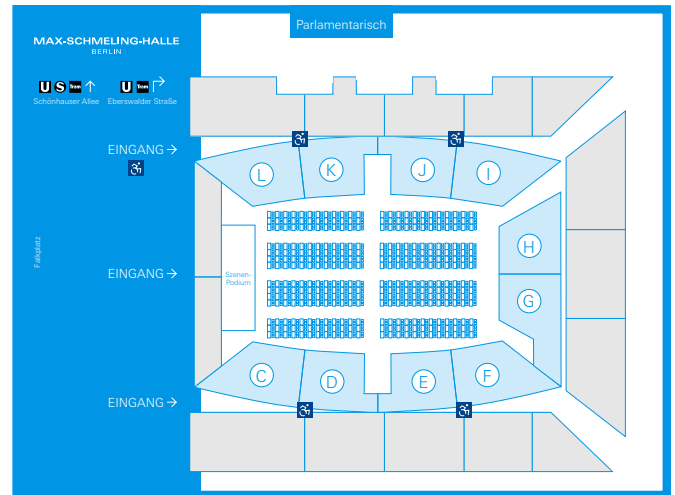

1. Konzert, Frontbühne, bestuhlt
 Bühnenfläche: 18 x 12 m
 Kapazität: ca. 6.500 Personen

1.1. Konzert, Frontbühne, bestuhlt ohne Oberrang
 Bühnenfläche: 18 x 12 m
 Kapazität: ca. 3.700 Personen

2. Konzert, Frontbühne
 Bühnenfläche: 18 x 12 m
 Kapazität: ca. 10.000 Personen

2.1. Konzert, Frontbühne, ohne Oberrang
 Bühnenfläche: 18 x 12 m
 Kapazität: ca. 6.000 Personen

4. Konzert, Mittelbühne
Bühnenfläche: 15 x 15 m
Kapazität: ca. 11.900 Personen

5. Parlamentarisch, maximal
Kapazität: ca. 1.100 Personen

6. Galabestuhlung
Kapazität: ca. 1.000 Personen

7. Basketball
Kapazität: ca. 8.900 Personen

8. Handball
Kapazität: ca. 8.550 Personen

8.1. Füchse Berlin
Kapazität: ca. 8.550 Personen

9. Volleyball

Kapazität: ca. 8.550 Personen

9.1. Berlin Recycling Volleys

Kapazität: ca. 4.400 Personen