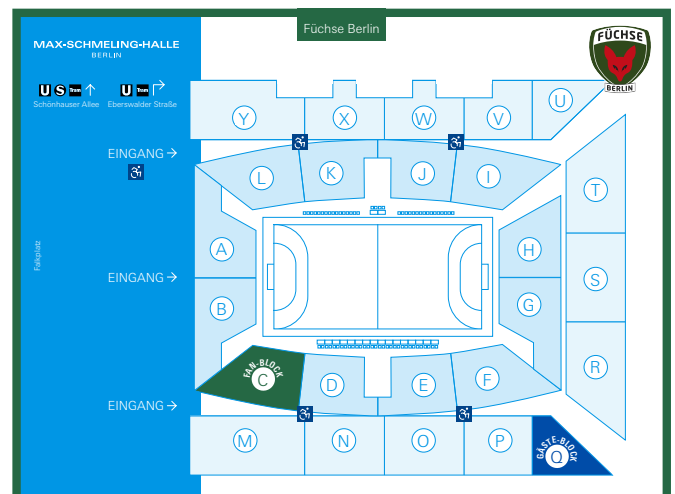

1. Konzert, Frontbühne, bestuhlt
 Bühnenfläche: 18 x 12 m
 Kapazität: ca. 6.500 Personen

1.1. Konzert, Frontbühne, bestuhlt ohne Oberrang
 Bühnenfläche: 18 x 12 m
 Kapazität: ca. 3.700 Personen

2. Konzert, Frontbühne
 Bühnenfläche: 18 x 12 m
 Kapazität: ca. 10.000 Personen

2.1. Konzert, Frontbühne, ohne Oberrang
 Bühnenfläche: 18 x 12 m
 Kapazität: ca. 6.000 Personen

4. Konzert, Mittelbühne
Bühnenfläche: 15 x 15 m
Kapazität: ca. 11.900 Personen

5. Parlamentarisch, maximal
Kapazität: ca. 1.100 Personen

6. Galabestuhlung
Kapazität: ca. 1.000 Personen

7. Basketball
Kapazität: ca. 8.900 Personen

8. Handball
Kapazität: ca. 8.550 Personen

8.1. Füchse Berlin
Kapazität: ca. 8.550 Personen

9. Volleyball

Kapazität: ca. 8.550 Personen

9.1. Berlin Recycling Volleys

Kapazität: ca. 4.400 Personen