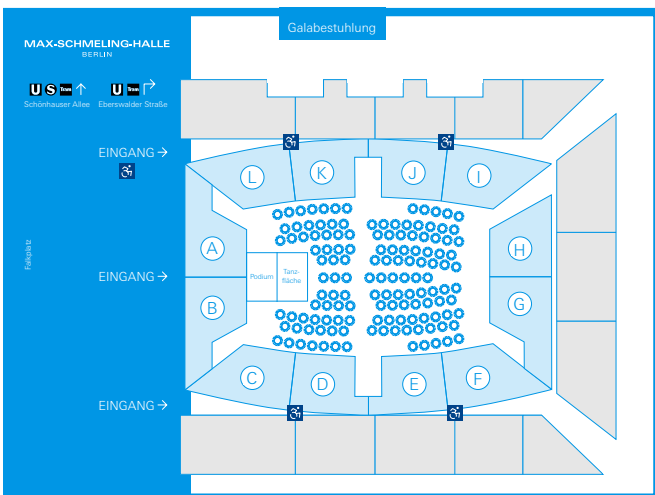

1. Konzert, Frontbühne, bestuhlt
 Bühnenfläche: 18 x 12 m
 Kapazität: ca. 6.500 Personen

1.1. Konzert, Frontbühne, bestuhlt ohne Oberrang
 Bühnenfläche: 18 x 12 m
 Kapazität: ca. 3.700 Personen

2. Konzert, Frontbühne
 Bühnenfläche: 18 x 12 m
 Kapazität: ca. 10.000 Personen

2.1. Konzert, Frontbühne, ohne Oberrang
 Bühnenfläche: 18 x 12 m
 Kapazität: ca. 6.000 Personen

4. Konzert, Mittelbühne
Bühnenfläche: 15 x 15 m
Kapazität: ca. 11.900 Personen

5. Parlamentarisch, maximal
Kapazität: ca. 1.100 Personen

6. Galabestuhlung
Kapazität: ca. 1.000 Personen

7. Basketball
Kapazität: ca. 8.900 Personen

8. Handball
Kapazität: ca. 8.550 Personen

8.1. Füchse Berlin
Kapazität: ca. 8.550 Personen

9. Volleyball

Kapazität: ca. 8.550 Personen

9.1. Berlin Recycling Volleys

Kapazität: ca. 4.400 Personen