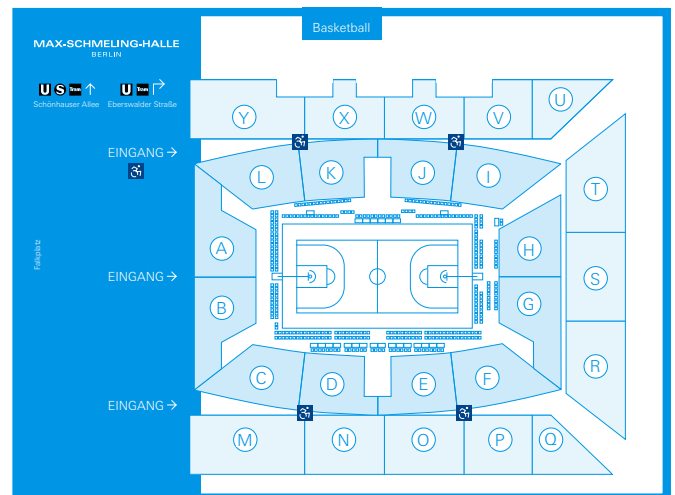

1. Konzert, Frontbühne, bestuhlt
 Bühnenfläche: 18 x 12 m
 Kapazität: ca. 6.500 Personen

1.1. Konzert, Frontbühne, bestuhlt ohne Oberrang
 Bühnenfläche: 18 x 12 m
 Kapazität: ca. 3.700 Personen

2. Konzert, Frontbühne
 Bühnenfläche: 18 x 12 m
 Kapazität: ca. 10.000 Personen

2.1. Konzert, Frontbühne, ohne Oberrang
 Bühnenfläche: 18 x 12 m
 Kapazität: ca. 6.000 Personen

4. Konzert, Mittelbühne
Bühnenfläche: 15 x 15 m
Kapazität: ca. 11.900 Personen

5. Parlamentarisch, maximal
Kapazität: ca. 1.100 Personen

6. Galabestuhlung
Kapazität: ca. 1.000 Personen

7. Basketball
Kapazität: ca. 8.900 Personen

8. Handball
Kapazität: ca. 8.550 Personen

8.1. Füchse Berlin
Kapazität: ca. 8.550 Personen

9. Volleyball

Kapazität: ca. 8.550 Personen

9.1. Berlin Recycling Volleys

Kapazität: ca. 4.400 Personen