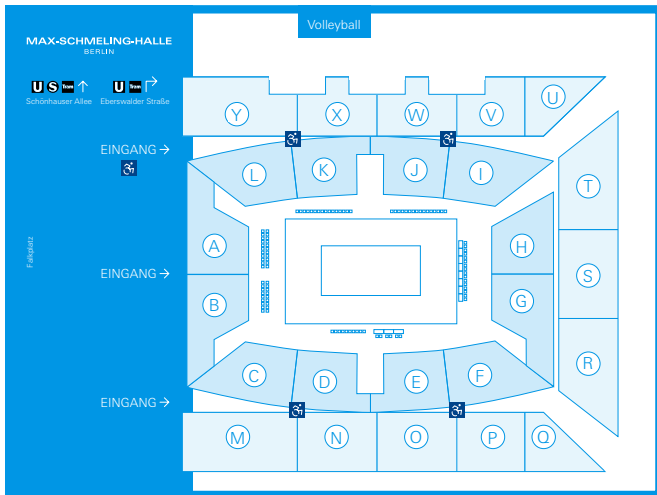

1. Konzert, Frontbühne, bestuhlt
 Bühnenfläche: 18 x 12 m
 Kapazität: ca. 6.500 Personen

1.1. Konzert, Frontbühne, bestuhlt ohne Oberrang
 Bühnenfläche: 18 x 12 m
 Kapazität: ca. 3.700 Personen

2. Konzert, Frontbühne
 Bühnenfläche: 18 x 12 m
 Kapazität: ca. 10.000 Personen

2.1. Konzert, Frontbühne, ohne Oberrang
 Bühnenfläche: 18 x 12 m
 Kapazität: ca. 6.000 Personen

4. Konzert, Mittelbühne
Bühnenfläche: 15 x 15 m
Kapazität: ca. 11.900 Personen

5. Parlamentarisch, maximal
Kapazität: ca. 1.100 Personen

6. Galabestuhlung
Kapazität: ca. 1.000 Personen

7. Basketball
Kapazität: ca. 8.900 Personen

8. Handball
Kapazität: ca. 8.550 Personen

8.1. Füchse Berlin
Kapazität: ca. 8.550 Personen

9. Volleyball

Kapazität: ca. 8.550 Personen

9.1. Berlin Recycling Volleys

Kapazität: ca. 4.400 Personen