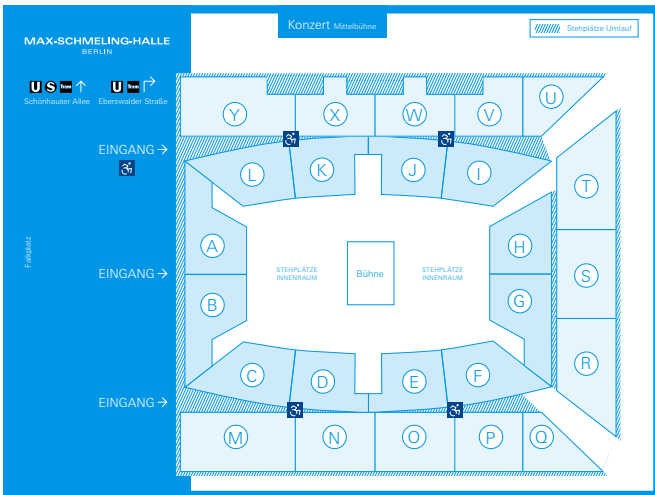

1. Konzert, Frontbühne, bestuhlt
 Bühnenfläche: 18 x 12 m
 Kapazität: ca. 6.500 Personen

1.1. Konzert, Frontbühne, bestuhlt ohne Oberrang
 Bühnenfläche: 18 x 12 m
 Kapazität: ca. 3.700 Personen

2. Konzert, Frontbühne
 Bühnenfläche: 18 x 12 m
 Kapazität: ca. 10.000 Personen

2.1. Konzert, Frontbühne, ohne Oberrang
 Bühnenfläche: 18 x 12 m
 Kapazität: ca. 6.000 Personen

4. Konzert, Mittelbühne
Bühnenfläche: 15 x 15 m
Kapazität: ca. 11.900 Personen

5. Parlamentarisch, maximal
Kapazität: ca. 1.100 Personen

6. Galabestuhlung
Kapazität: ca. 1.000 Personen

7. Basketball
Kapazität: ca. 8.900 Personen

8. Handball
Kapazität: ca. 8.550 Personen

8.1. Füchse Berlin
Kapazität: ca. 8.550 Personen

9. Volleyball

Kapazität: ca. 8.550 Personen

9.1. Berlin Recycling Volleys

Kapazität: ca. 4.400 Personen