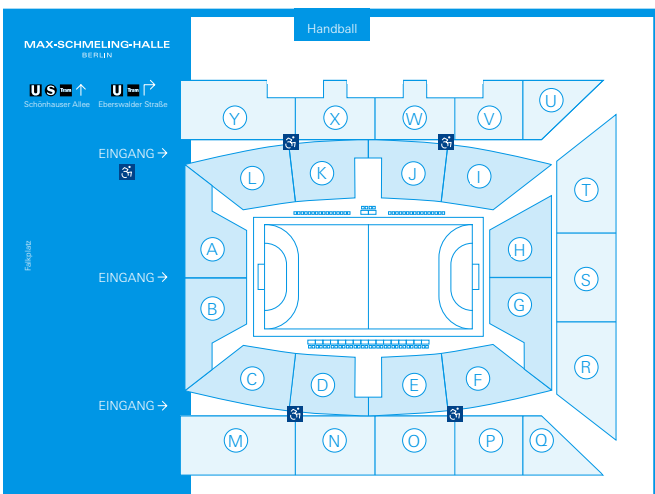

1. Konzert, Frontbühne, bestuhlt
 Bühnenfläche: 18 x 12 m
 Kapazität: ca. 6.500 Personen

1.1. Konzert, Frontbühne, bestuhlt ohne Oberrang
 Bühnenfläche: 18 x 12 m
 Kapazität: ca. 3.700 Personen

2. Konzert, Frontbühne
 Bühnenfläche: 18 x 12 m
 Kapazität: ca. 10.000 Personen

2.1. Konzert, Frontbühne, ohne Oberrang
 Bühnenfläche: 18 x 12 m
 Kapazität: ca. 6.000 Personen

4. Konzert, Mittelbühne
Bühnenfläche: 15 x 15 m
Kapazität: ca. 11.900 Personen

5. Parlamentarisch, maximal
Kapazität: ca. 1.100 Personen

6. Galabestuhlung
Kapazität: ca. 1.000 Personen

7. Basketball
Kapazität: ca. 8.900 Personen

8. Handball
Kapazität: ca. 8.550 Personen

8.1. Füchse Berlin
Kapazität: ca. 8.550 Personen

9. Volleyball

Kapazität: ca. 8.550 Personen

9.1. Berlin Recycling Volleys

Kapazität: ca. 4.400 Personen