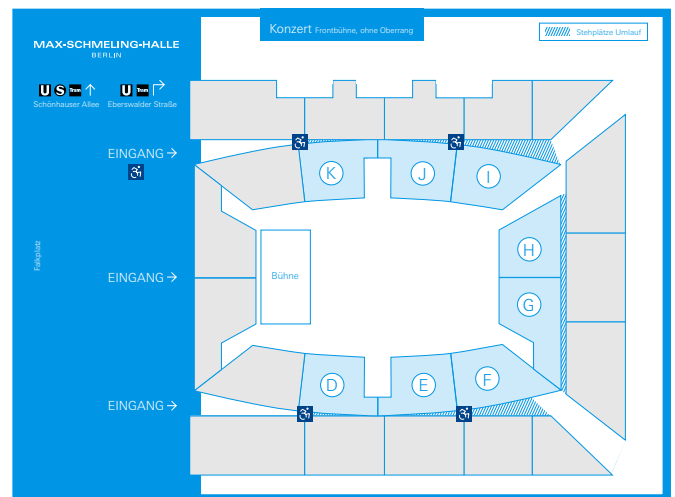

1. Konzert, Frontbühne, bestuhlt
 Bühnenfläche: 18 x 12 m
 Kapazität: ca. 6.500 Personen

1.1. Konzert, Frontbühne, bestuhlt ohne Oberrang
 Bühnenfläche: 18 x 12 m
 Kapazität: ca. 3.700 Personen

2. Konzert, Frontbühne
 Bühnenfläche: 18 x 12 m
 Kapazität: ca. 10.000 Personen

2.1. Konzert, Frontbühne, ohne Oberrang
 Bühnenfläche: 18 x 12 m
 Kapazität: ca. 6.000 Personen

4. Konzert, Mittelbühne
Bühnenfläche: 15 x 15 m
Kapazität: ca. 11.900 Personen

5. Parlamentarisch, maximal
Kapazität: ca. 1.100 Personen

6. Galabestuhlung
Kapazität: ca. 1.000 Personen

7. Basketball
Kapazität: ca. 8.900 Personen

8. Handball
Kapazität: ca. 8.550 Personen

8.1. Füchse Berlin
Kapazität: ca. 8.550 Personen

9. Volleyball

Kapazität: ca. 8.550 Personen

9.1. Berlin Recycling Volleys

Kapazität: ca. 4.400 Personen