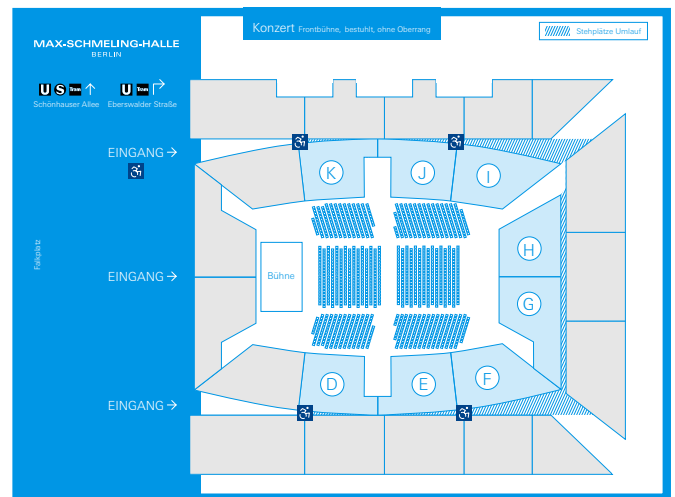

1. Konzert, Frontbühne, bestuhlt
 Bühnenfläche: 18 x 12 m
 Kapazität: ca. 6.500 Personen

1.1. Konzert, Frontbühne, bestuhlt ohne Oberrang
 Bühnenfläche: 18 x 12 m
 Kapazität: ca. 3.700 Personen

2. Konzert, Frontbühne
 Bühnenfläche: 18 x 12 m
 Kapazität: ca. 10.000 Personen

2.1. Konzert, Frontbühne, ohne Oberrang
 Bühnenfläche: 18 x 12 m
 Kapazität: ca. 6.000 Personen

4. Konzert, Mittelbühne
Bühnenfläche: 15 x 15 m
Kapazität: ca. 11.900 Personen

5. Parlamentarisch, maximal
Kapazität: ca. 1.100 Personen

6. Galabestuhlung
Kapazität: ca. 1.000 Personen

7. Basketball
Kapazität: ca. 8.900 Personen

8. Handball
Kapazität: ca. 8.550 Personen

8.1. Füchse Berlin
Kapazität: ca. 8.550 Personen

9. Volleyball

Kapazität: ca. 8.550 Personen

9.1. Berlin Recycling Volleys

Kapazität: ca. 4.400 Personen