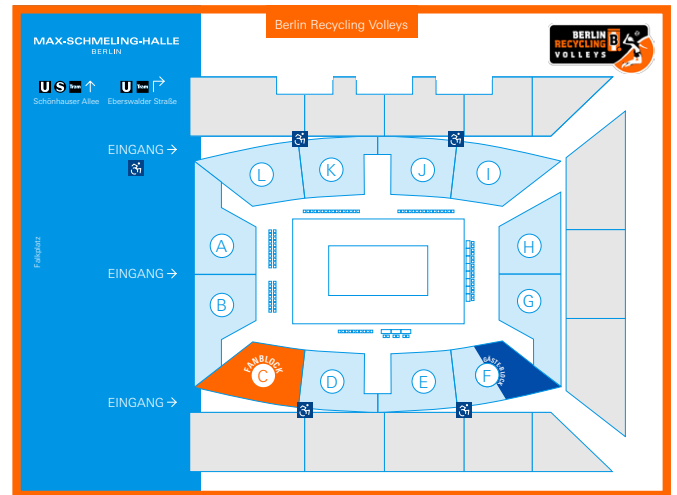

1. Konzert, Frontbühne, bestuhlt
 Bühnenfläche: 18 x 12 m
 Kapazität: ca. 6.500 Personen

1.1. Konzert, Frontbühne, bestuhlt ohne Oberrang
 Bühnenfläche: 18 x 12 m
 Kapazität: ca. 3.700 Personen

2. Konzert, Frontbühne
 Bühnenfläche: 18 x 12 m
 Kapazität: ca. 10.000 Personen

2.1. Konzert, Frontbühne, ohne Oberrang
 Bühnenfläche: 18 x 12 m
 Kapazität: ca. 6.000 Personen

4. Konzert, Mittelbühne
Bühnenfläche: 15 x 15 m
Kapazität: ca. 11.900 Personen

5. Parlamentarisch, maximal
Kapazität: ca. 1.100 Personen

6. Galabestuhlung
Kapazität: ca. 1.000 Personen

7. Basketball
Kapazität: ca. 8.900 Personen

8. Handball
Kapazität: ca. 8.550 Personen

8.1. Füchse Berlin
Kapazität: ca. 8.550 Personen

9. Volleyball

Kapazität: ca. 8.550 Personen

9.1. Berlin Recycling Volleys

Kapazität: ca. 4.400 Personen