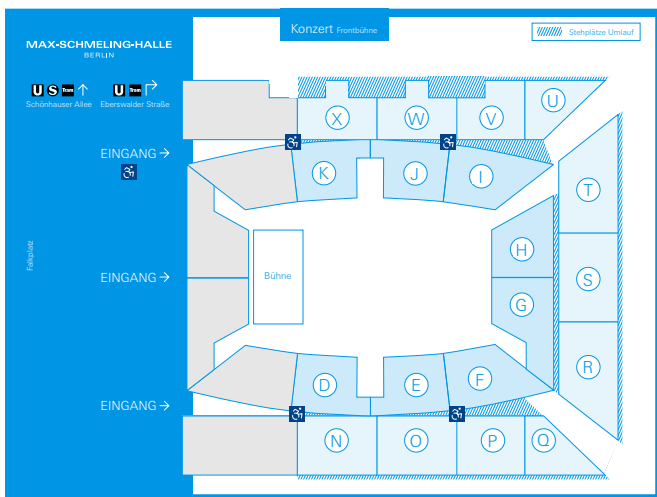

1. Konzert, Frontbühne, bestuhlt
 Bühnenfläche: 18 x 12 m
 Kapazität: ca. 6.500 Personen

1.1. Konzert, Frontbühne, bestuhlt ohne Oberrang
 Bühnenfläche: 18 x 12 m
 Kapazität: ca. 3.700 Personen

2. Konzert, Frontbühne
 Bühnenfläche: 18 x 12 m
 Kapazität: ca. 10.000 Personen

2.1. Konzert, Frontbühne, ohne Oberrang
 Bühnenfläche: 18 x 12 m
 Kapazität: ca. 6.000 Personen

4. Konzert, Mittelbühne
Bühnenfläche: 15 x 15 m
Kapazität: ca. 11.900 Personen

5. Parlamentarisch, maximal
Kapazität: ca. 1.100 Personen

6. Galabestuhlung
Kapazität: ca. 1.000 Personen

7. Basketball
Kapazität: ca. 8.900 Personen

8. Handball
Kapazität: ca. 8.550 Personen

8.1. Füchse Berlin
Kapazität: ca. 8.550 Personen

9. Volleyball

Kapazität: ca. 8.550 Personen

9.1. Berlin Recycling Volleys

Kapazität: ca. 4.400 Personen